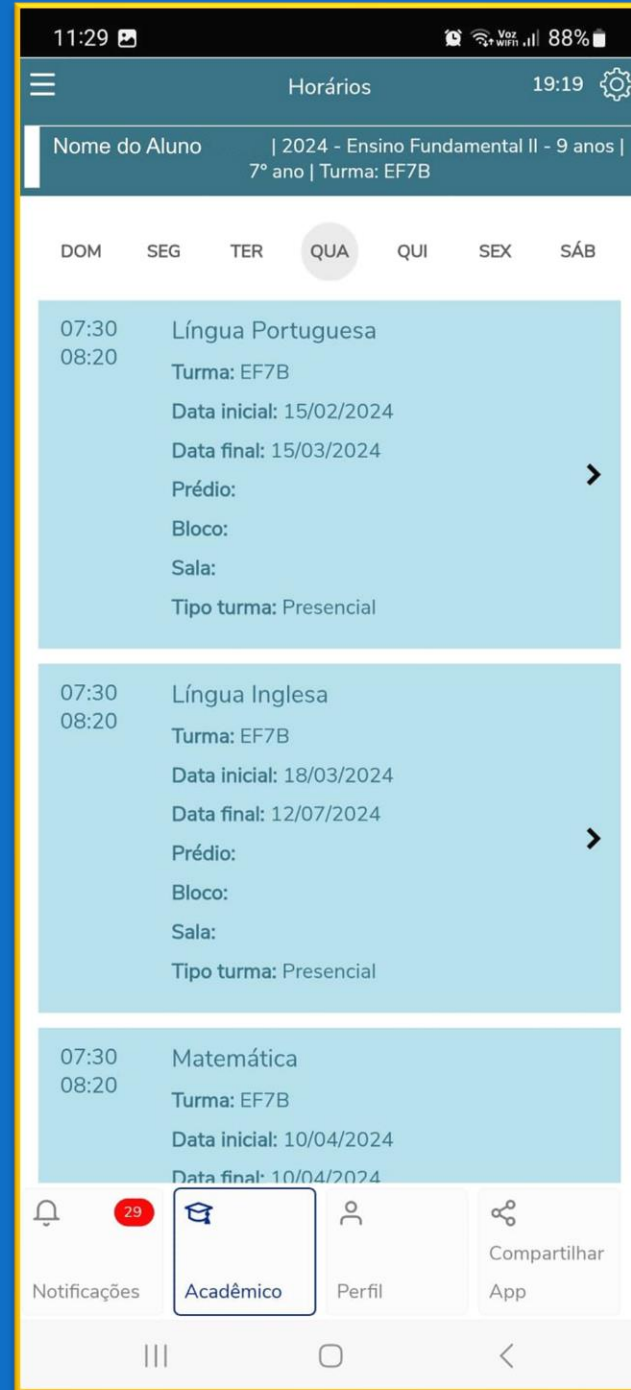

É muito simples! Basta clicar no botão abaixo  e apontar a câmera do seu dispositivo para leitura do QRCode, que deverá ser fornecido por sua Instituição.

Teu voo
nos *inspira!*

clique para
scanear o
QR Code

Teu voo
nos *inspira!*

QR Code CEAP

Teu voo
nos *inspira!*

Digitar a senha do Usuário

Digitar login do Usuário

Aluno = Número Matrícula CEAP

Responsáveis = CPF (somente
números)

Obs.: No primeiro login a senha
é 123456 ou data nascimento

Clicar
Acadêmico

Teu voo
nos *inspira!*

Em “Acadêmico”
estão as opções para
acompanhar o
desempenho escolar.

Avaliações

Teu voo nos inspira!

Seleciona Disciplina

Nota do aluno

Valor da avaliação

Disciplinas

Teu voo
nos inspira!

Horários

Teu voo
nos inspira!

Notas/Faltas

Teu voo
nos inspira!

Clicar na
disciplina para
visualizar a nota

Teu voo
nos *inspira!*