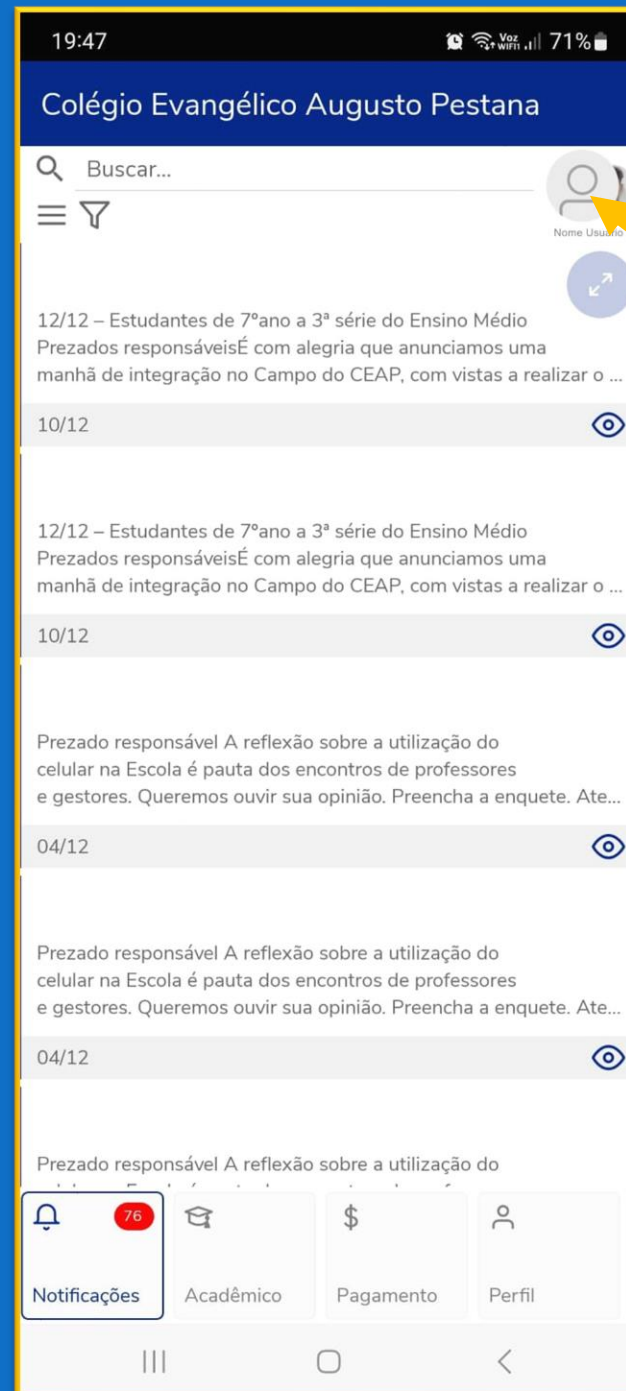

É muito simples! Basta clicar no botão abaixo  e apontar a câmera do seu dispositivo para leitura do QRCode, que deverá ser fornecido por sua Instituição.

Teu voo
nos *inspira!*

clique para
scanear o
QR Code

Teu voo
nos *inspira!*

QR Code CEAP

Teu voo
nos *inspira!*

Digitar a senha do Usuário

Digitar login do Usuário

Aluno = Número Matrícula CEAP

Responsáveis = CPF (somente
números)

Obs.: No primeiro login a senha
é 123456 ou data nascimento

Teu voo
nos *inspira!*

← Digitar 123456 ou dt. nasc.
← Digitar nova senha
← Repetir nova senha

Em “Notificações”
encontramos os
bilhetes e avisos

Teu voo
nos *inspira!*

Pais que tem mais de um
filho na escola, clicar na foto
para selecionar o aluno.