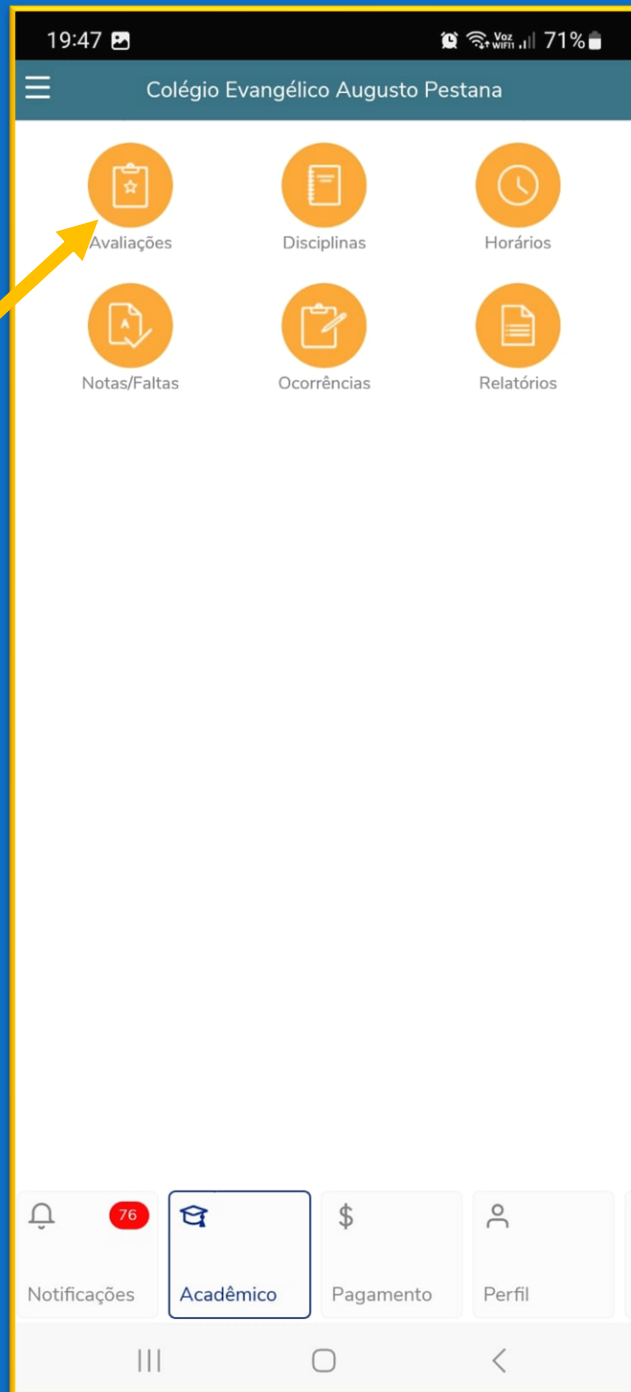

Teu voo
nos *inspira!*

QR Code CEAP

Teu voo
nos *inspira!*

Digitar a senha do Usuário

Digitar login do Usuário

Aluno = Número Matrícula CEAP

Responsáveis = CPF (somente
números)

Obs.: No primeiro login a senha
é 123456 ou data nascimento

Teu voo
nos *inspira!*

← Digitar 123456 ou dt. nasc.
← Digitar nova senha
← Repetir nova senha

Em “Notificações”
encontramos os
bilhetes e avisos

Teu voo
nos *inspira!*

Pais que tem mais de um
filho na escola, clicar na foto
para selecionar o aluno.

Clicar
Acadêmico

Teu voo
nos *inspira!*

Em “Acadêmico”
estão as opções para
acompanhar o
desempenho escolar.

Avaliações

Teu voo nos inspira!

Seleciona Disciplina

Nota do aluno

Valor da avaliação

Disciplinas

Teu voo
nos inspira!

Horários

Teu voo
nos inspira!

Notas/Faltas

Teu voo
nos inspira!

Clicar na
disciplina para
visualizar a nota

Teu voo
nos *inspira!*