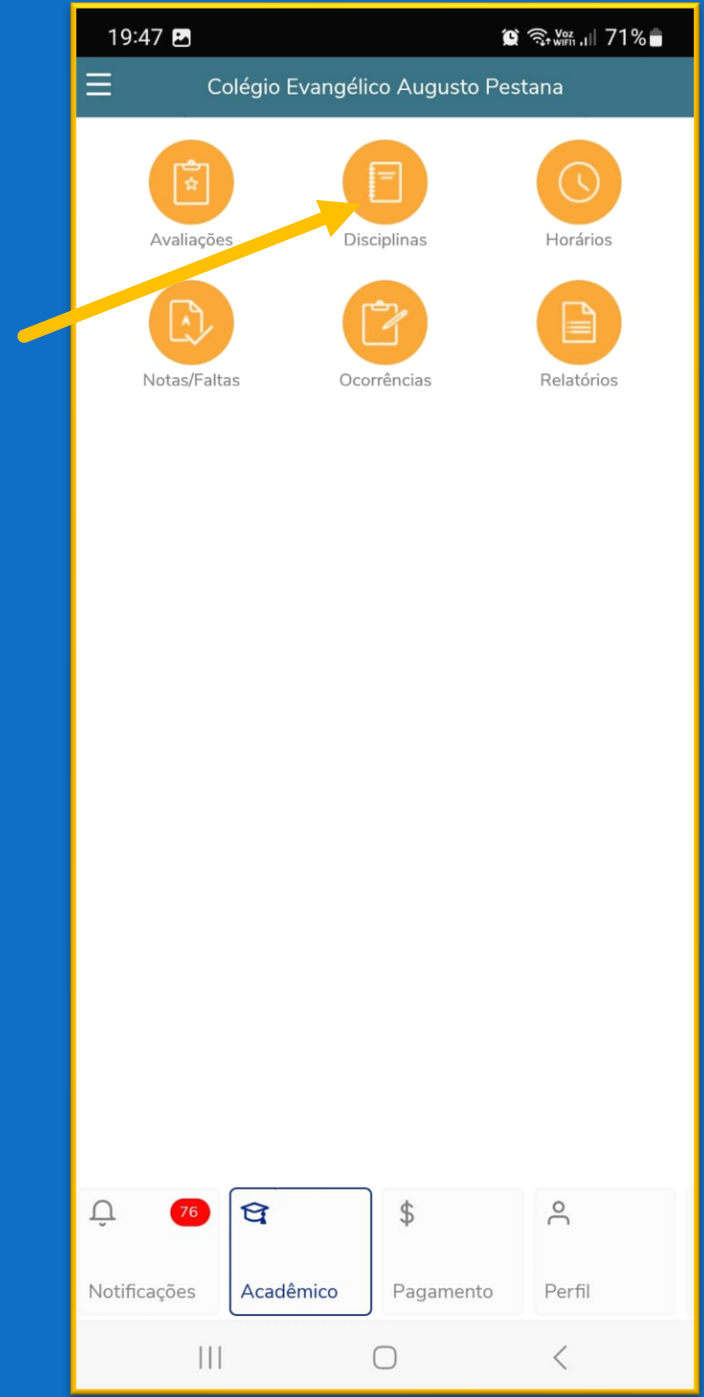

Teu voo
nos *inspira!*

← Digitar 123456 ou dt. nasc.
← Digitar nova senha
← Repetir nova senha

Em “Notificações”
encontramos os
bilhetes e avisos

Teu voo
nos *inspira!*

Pais que tem mais de um
filho na escola, clicar na foto
para selecionar o aluno.

Clicar
Acadêmico

Teu voo
nos *inspira!*

Em “Acadêmico”
estão as opções para
acompanhar o
desempenho escolar.

Avaliações

Teu voo nos inspira!

Seleciona Disciplina

Nota do aluno

Valor da avaliação

Disciplinas

Teu voo
nos inspira!

Horários

Teu voo
nos inspira!

Notas/Faltas

Teu voo
nos inspira!

Clicar na
disciplina para
visualizar a nota

Teu voo
nos *inspira!*