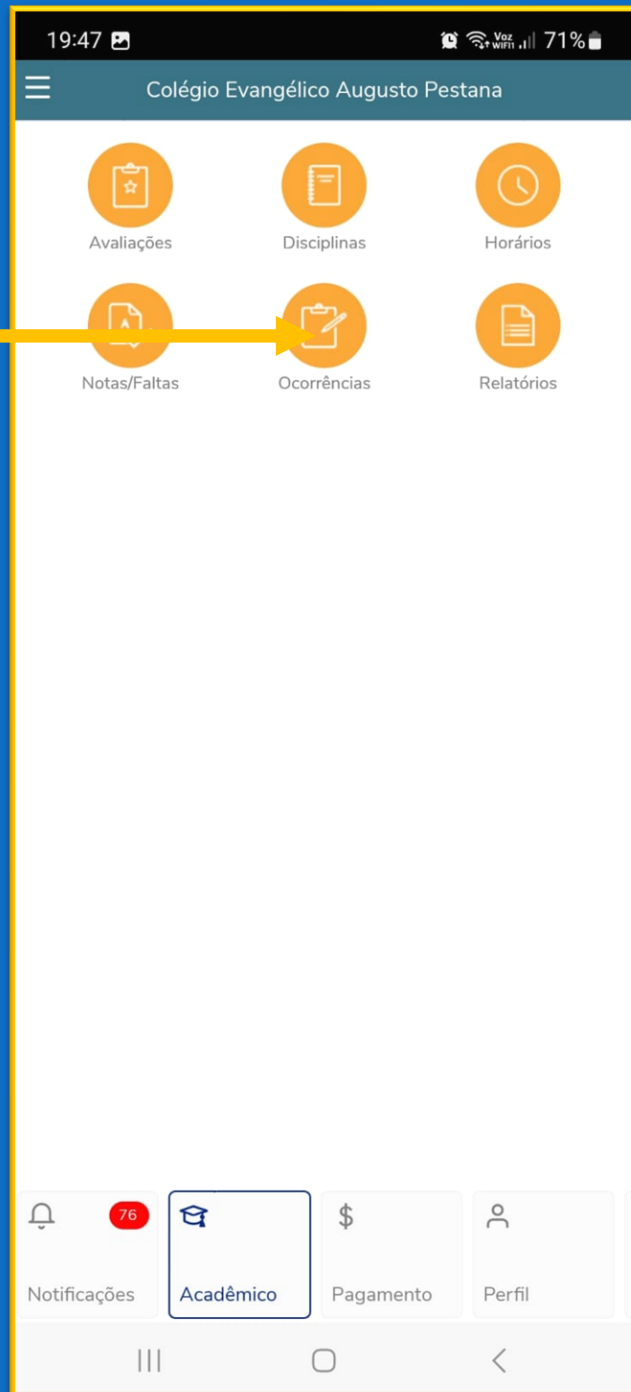

Clicar
Acadêmico

Teu voo
nos *inspira!*

Em “Acadêmico”
estão as opções para
acompanhar o
desempenho escolar.

Avaliações

Teu voo nos inspira!

Seleciona Disciplina

Nota do aluno

Valor da avaliação

Disciplinas

Teu voo
nos inspira!

Horários

Teu voo
nos inspira!

Notas/Faltas

Teu voo
nos inspira!

Clicar na
disciplina para
visualizar a nota

Teu voo
nos *inspira!*

Clicar para trocar
disciplina

Ocorrências

Teu voo
nos *inspira!*

Selecione a
ocorrência
para visualizar

Relatórios

Teu voo
nos inspira!

Selecionar o
relatório para
visualizar

Pagamentos