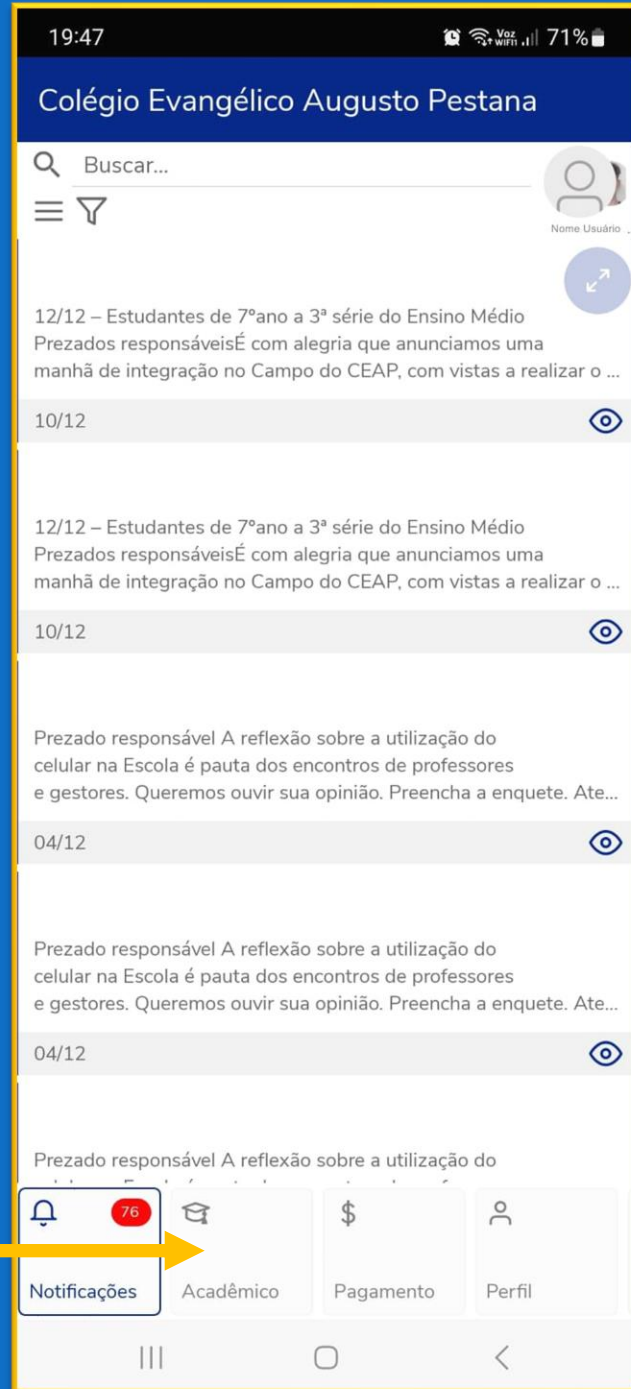

É muito simples! Basta clicar no botão abaixo  e apontar a câmera do seu dispositivo para leitura do QRCode, que deverá ser fornecido por sua Instituição.

Teu voo
nos *inspira!*

clique para
scanear o
QR Code

Teu voo
nos *inspira!*

QR Code CEAP

Teu voo
nos *inspira!*

Digitar a senha do Usuário

Digitar login do Usuário

Aluno = Número Matrícula CEAP

Responsáveis = CPF (somente
números)

Obs.: No primeiro login a senha
é 123456 ou data nascimento

Teu voo
nos *inspira!*

← Digitar 123456 ou dt. nasc.
← Digitar nova senha
← Repetir nova senha

Em “Notificações”
encontramos os
bilhetes e avisos

Teu voo
nos *inspira!*

Pais que tem mais de um
filho na escola, clicar na foto
para selecionar o aluno.

Clicar
Acadêmico

Teu voo
nos *inspira!*

Em “Acadêmico”
estão as opções para
acompanhar o
desempenho escolar.

Avaliações

Teu voo nos inspira!

Seleciona Disciplina

Nota do aluno

Valor da avaliação