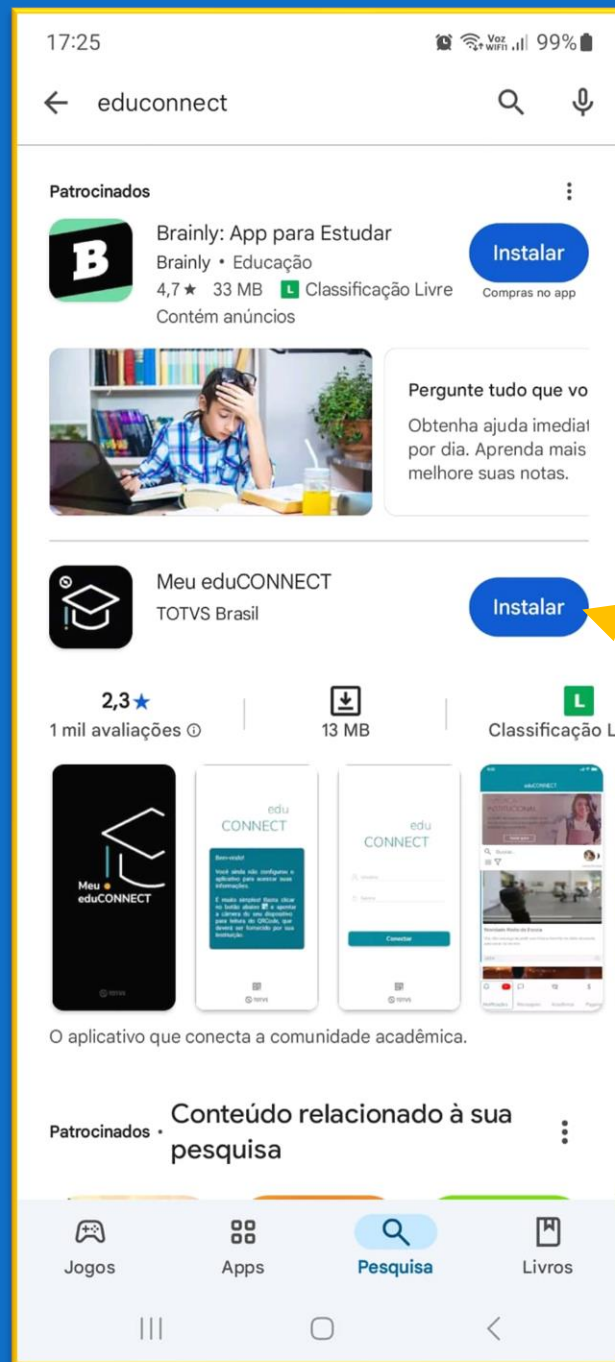

Teu voo
nos *inspira!*

ACESSO EDUCONNECT

Teu voo
nos *inspira!*

Procure na sua loja de aplicativos “Meu EduConnect”

edu CONNECT

Bem-vindo!

Você ainda não configurou o aplicativo para acessar suas informações.

É muito simples! Basta clicar no botão abaixo  e apontar a câmera do seu dispositivo para leitura do QRCode, que deverá ser fornecido por sua Instituição.

Teu voo
nos *inspira!*

clique para
scanear o
QR Code