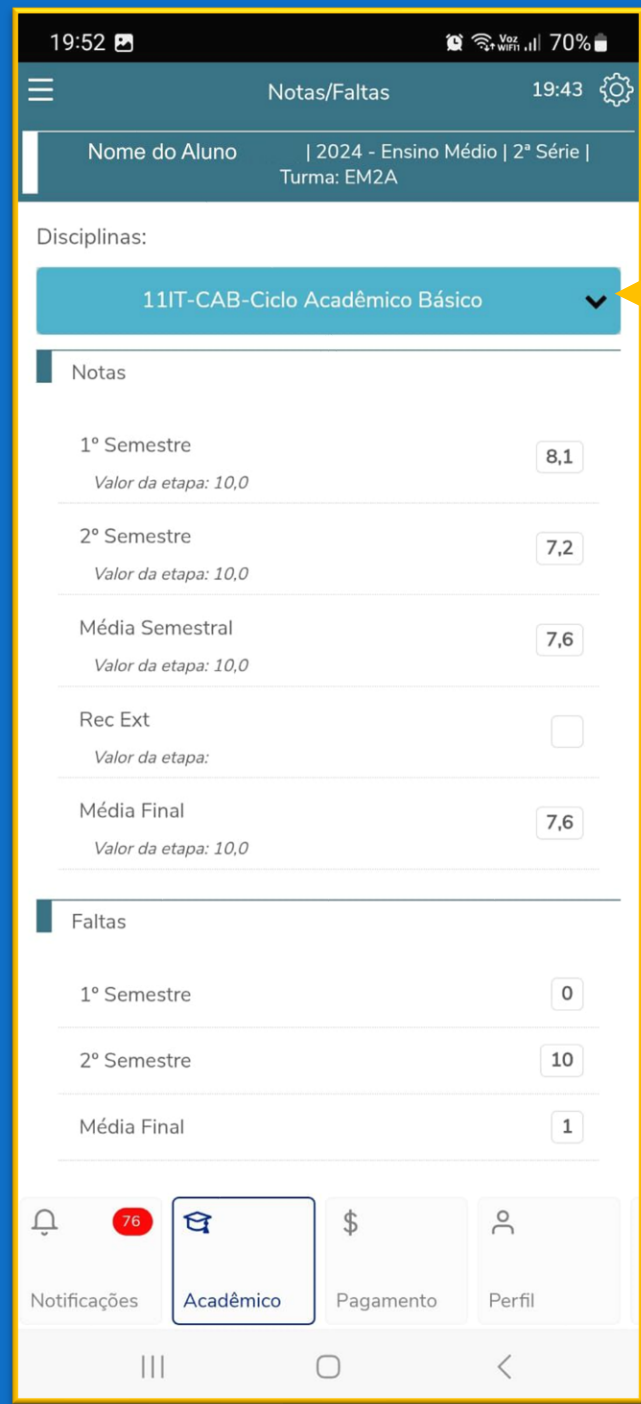

Clicar
Acadêmico

Teu voo
nos *inspira!*

Em “Acadêmico”
estão as opções para
acompanhar o
desempenho escolar.

Avaliações

Teu voo nos inspira!

Seleciona Disciplina

Nota do aluno

Valor da avaliação

Disciplinas

Teu voo
nos inspira!

Horários

Teu voo
nos inspira!

Notas/Faltas

Teu voo
nos inspira!

Clicar na
disciplina para
visualizar a nota

Teu voo
nos *inspira!*

Clicar para trocar
disciplina

Ocorrências

Teu voo
nos *inspira!*

Selecione a
ocorrência
para visualizar

Relatórios

Teu voo
nos inspira!

Selecionar o
relatório para
visualizar

Pagamentos