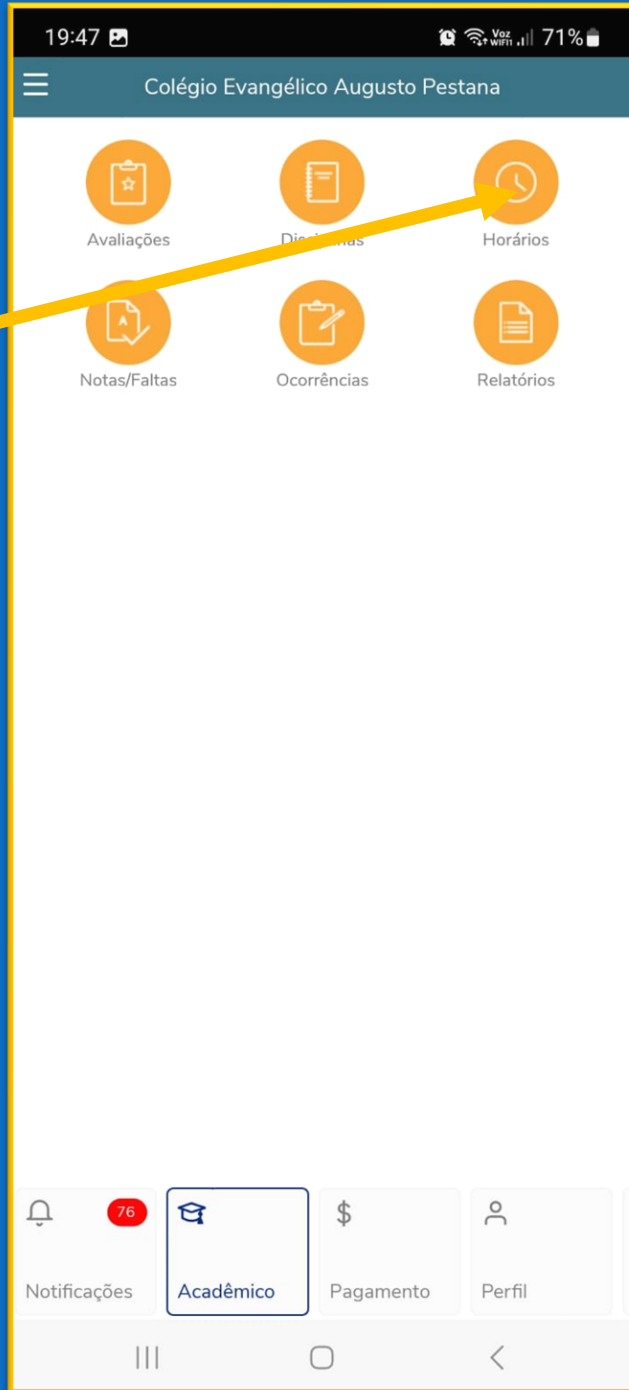

Clicar
Acadêmico

Teu voo
nos *inspira!*

Em “Acadêmico”
estão as opções para
acompanhar o
desempenho escolar.

Avaliações

Teu voo nos inspira!

Seleciona Disciplina

Nota do aluno

Valor da avaliação

Disciplinas

Teu voo
nos inspira!

Horários

Teu voo
nos inspira!

Notas/Faltas

Teu voo
nos inspira!

Clicar na
disciplina para
visualizar a nota

Teu voo
nos *inspira!*

Clicar para trocar
disciplina

Ocorrências

Teu voo
nos *inspira!*

Selecione a
ocorrência
para visualizar

Relatórios

Teu voo
nos inspira!

Selecionar o
relatório para
visualizar

Pagamentos