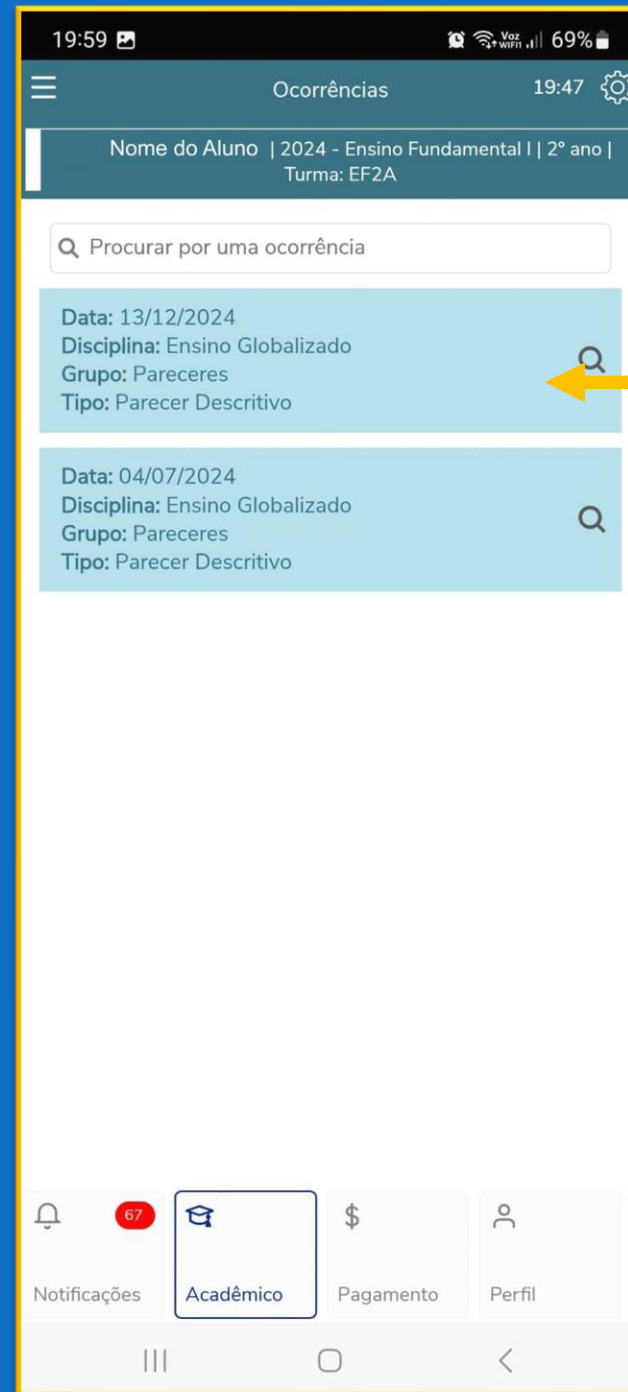

Teu voo
nos *inspira!*

← Digitar 123456 ou dt. nasc.
← Digitar nova senha
← Repetir nova senha

Em “Notificações”
encontramos os
bilhetes e avisos

Teu voo
nos *inspira!*

Pais que tem mais de um
filho na escola, clicar na foto
para selecionar o aluno.

Clicar
Acadêmico

Teu voo
nos *inspira!*

Em “Acadêmico”
estão as opções para
acompanhar o
desempenho escolar.

Avaliações

Teu voo nos inspira!

Seleciona Disciplina

Nota do aluno

Valor da avaliação

Disciplinas

Teu voo
nos inspira!

Horários

Teu voo
nos inspira!

Notas/Faltas

Teu voo
nos inspira!

Clicar na
disciplina para
visualizar a nota

Teu voo
nos *inspira!*

Clicar para trocar
disciplina

Ocorrências

Teu voo
nos *inspira!*

Selecione a
ocorrência
para visualizar

Relatórios

Teu voo
nos inspira!

Selecionar o
relatório para
visualizar

Pagamentos