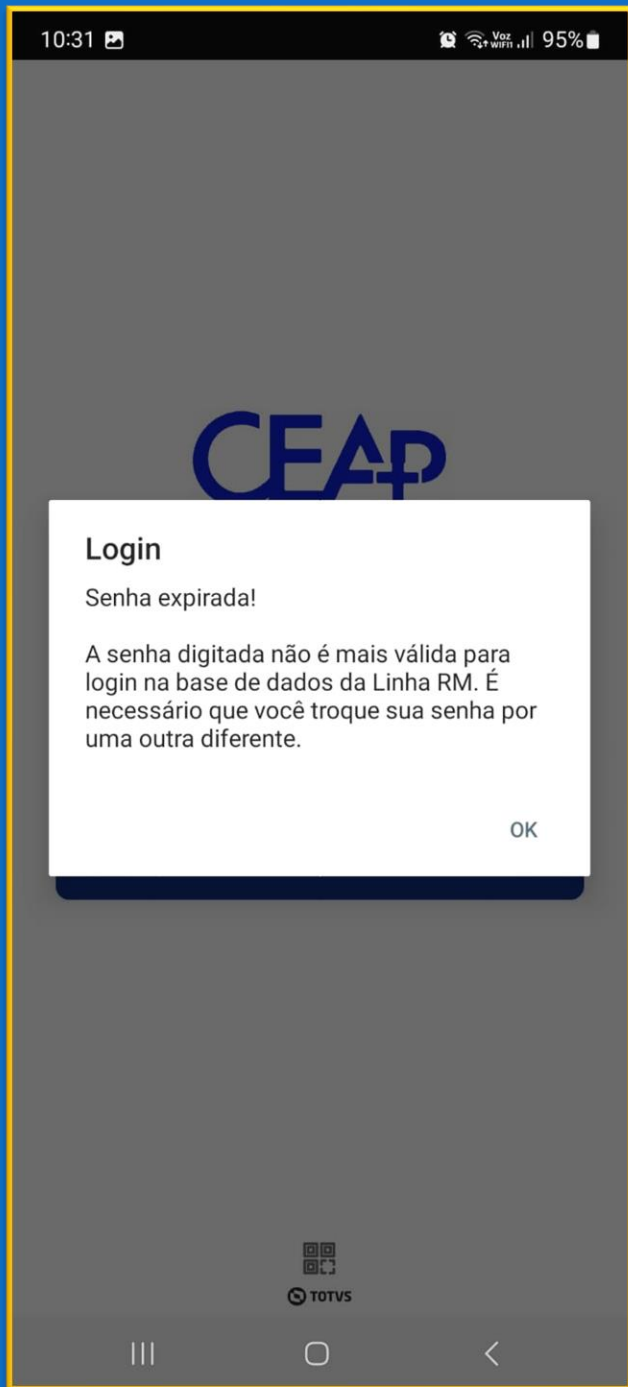

É muito simples! Basta clicar no botão abaixo  e apontar a câmera do seu dispositivo para leitura do QRCode, que deverá ser fornecido por sua Instituição.

Teu voo
nos *inspira!*

clique para
scanear o
QR Code

Teu voo
nos *inspira!*

QR Code CEAP

Teu voo
nos *inspira!*

Digitar a senha do Usuário

Digitar login do Usuário

Aluno = Número Matrícula CEAP

Responsáveis = CPF (somente
números)

Obs.: No primeiro login a senha
é 123456 ou data nascimento

Teu voo
nos *inspira!*

← Digitar 123456 ou dt. nasc.
← Digitar nova senha
← Repetir nova senha

Em “Notificações”
encontramos os
bilhetes e avisos

Teu voo
nos *inspira!*

Pais que tem mais de um
filho na escola, clicar na foto
para selecionar o aluno.