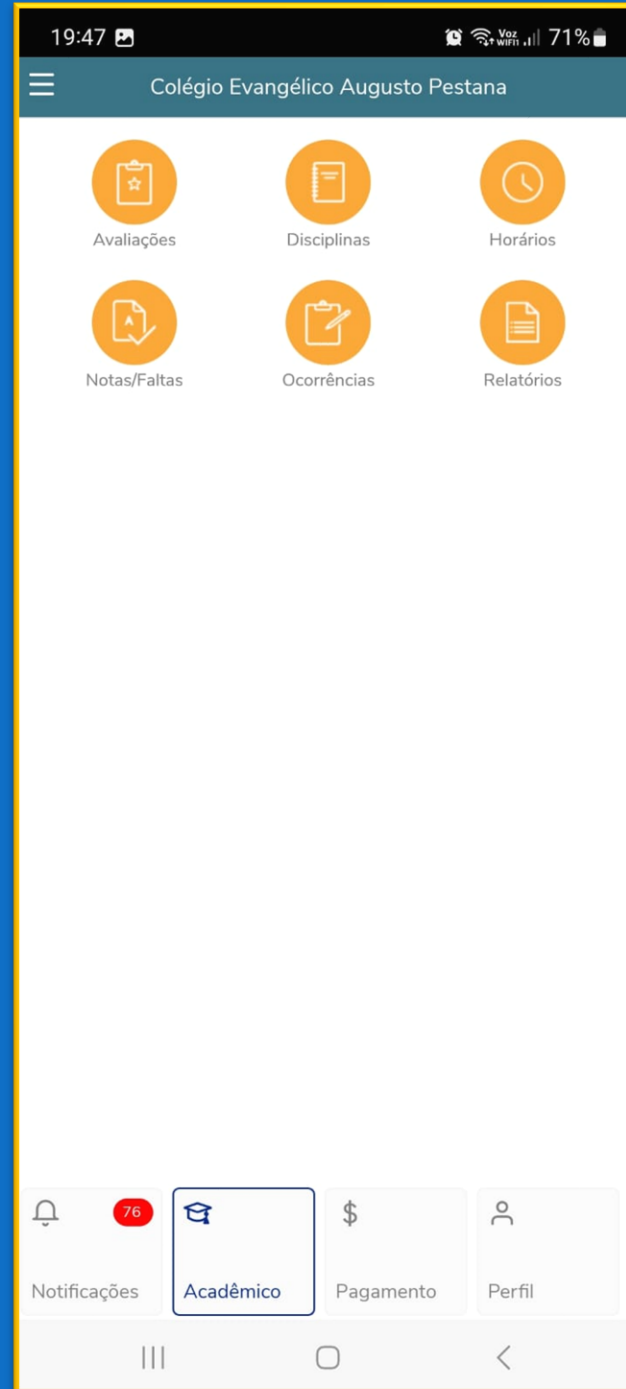

É muito simples! Basta clicar no botão abaixo  e apontar a câmera do seu dispositivo para leitura do QRCode, que deverá ser fornecido por sua Instituição.

Teu voo
nos *inspira!*

clique para
scanear o
QR Code

Teu voo
nos *inspira!*

QR Code CEAP

Teu voo
nos *inspira!*

Digitar a senha do Usuário

Digitar login do Usuário

Aluno = Número Matrícula CEAP

Responsáveis = CPF (somente
números)

Obs.: No primeiro login a senha
é 123456 ou data nascimento

Teu voo
nos *inspira!*

← Digitar 123456 ou dt. nasc.
← Digitar nova senha
← Repetir nova senha

Em “Notificações”
encontramos os
bilhetes e avisos

Teu voo
nos *inspira!*

Pais que tem mais de um
filho na escola, clicar na foto
para selecionar o aluno.

Clicar
Acadêmico

Teu voo
nos *inspira!*

Em “Acadêmico”
estão as opções para
acompanhar o
desempenho escolar.

Avaliações

Teu voo nos inspira!

Seleciona Disciplina

Nota do aluno

Valor da avaliação