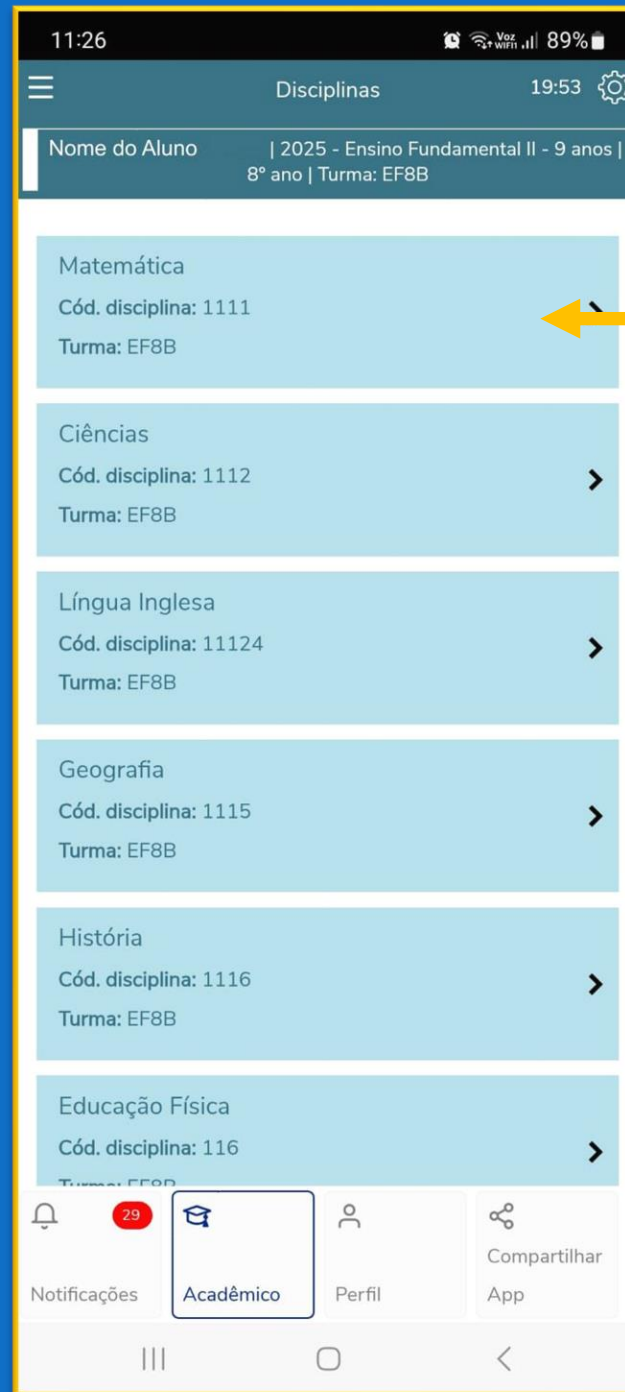

Teu voo
nos *inspira!*

← Digitar 123456 ou dt. nasc.
← Digitar nova senha
← Repetir nova senha

Em “Notificações”
encontramos os
bilhetes e avisos

Teu voo
nos *inspira!*

Pais que tem mais de um
filho na escola, clicar na foto
para selecionar o aluno.

Clicar
Acadêmico

Teu voo
nos *inspira!*

Em “Acadêmico”
estão as opções para
acompanhar o
desempenho escolar.

Avaliações

Teu voo nos inspira!

Seleciona Disciplina

Nota do aluno

Valor da avaliação

Disciplinas

Teu voo
nos inspira!

Horários

Teu voo
nos inspira!

Notas/Faltas

Teu voo
nos inspira!

Clicar na
disciplina para
visualizar a nota

Teu voo
nos *inspira!*

Clicar para trocar
disciplina

Ocorrências

Teu voo
nos *inspira!*

Selecione a
ocorrência
para visualizar

Relatórios

Teu voo
nos inspira!

Selecionar o
relatório para
visualizar

Pagamentos