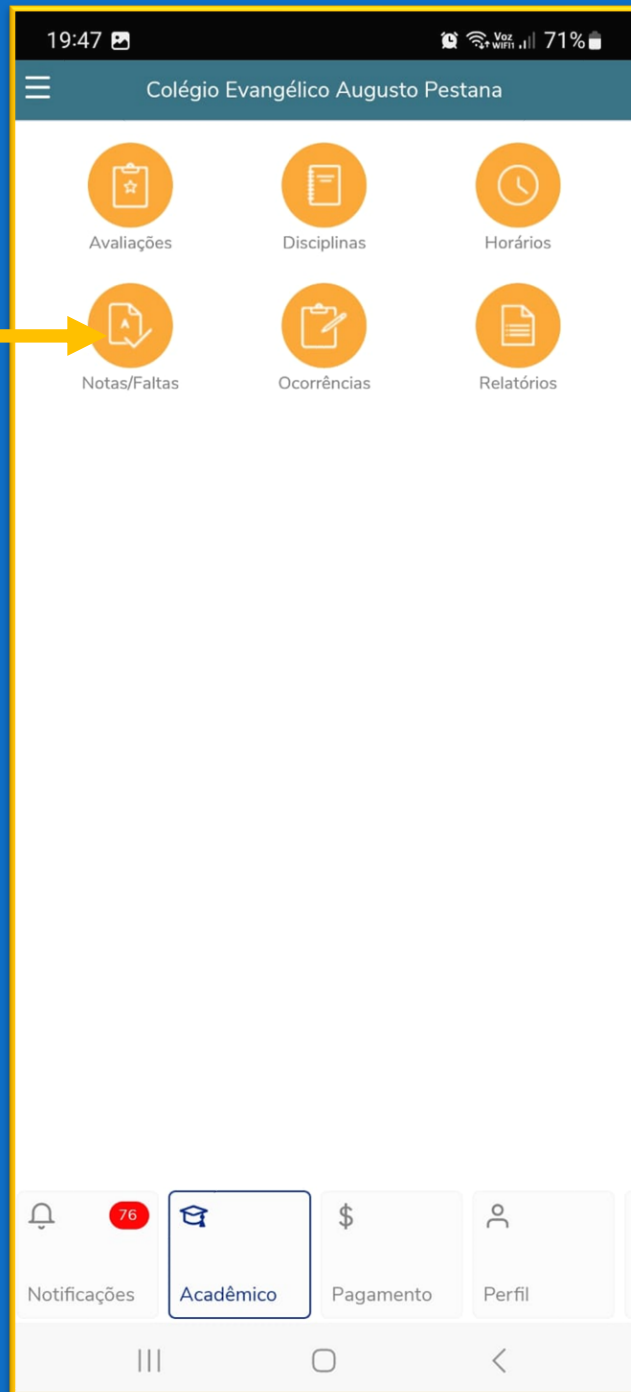

Clicar
Acadêmico

Teu voo
nos *inspira!*

Em “Acadêmico”
estão as opções para
acompanhar o
desempenho escolar.

Avaliações

Teu voo nos inspira!

Seleciona Disciplina

Nota do aluno

Valor da avaliação

Disciplinas

Teu voo
nos inspira!

Horários

Teu voo
nos inspira!

Notas/Faltas

Teu voo
nos inspira!

Clicar na
disciplina para
visualizar a nota

Teu voo
nos *inspira!*

Clicar para trocar
disciplina

Ocorrências

Teu voo
nos *inspira!*

Selecione a
ocorrência
para visualizar

Relatórios

Teu voo
nos inspira!

Selecionar o
relatório para
visualizar

Pagamentos